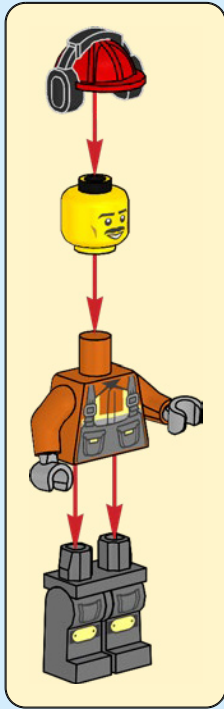

Q [LEGO.com/devicecheck](https://LEGO.com/devicecheck)

EN Ask parents' permission before going online | DE Eltern um Erlaubnis bitten, bevor du online gehst | FR Demande l'autorisation d'un parent avant d'aller en ligne | IT Chiedi il permesso ai tuoi genitori prima di andare online | ES Pídeles permiso a tus papás antes de conectarte a Internet | PT pede autorização aos pais antes de acederes online | ZH 上网前应先征得父母的同意 | PL Poproś rodziców o zgodę, zanim wejdiesz do Internetu | CS Než půjdeš na internet, požádej rodiče o svolení | SK Skôr než půjdeš na internet, vypýtaj si povolenie od rodičov | HU Kérj szülői engedélyt, mielőtt online csatlakoznál! | RO Cere permisiunea părinților înainte de a te conecta online | BG Поискайте разрешение от родител, преди да влезете онлайн | LV Pirms došanās tiešsaistē palūdz atļauju vecākiem | ET Enne Interneti kasutamist küsi vanematelt luba | LT Prieš prisijungdami prie interneto, atsiklauskite tėvų